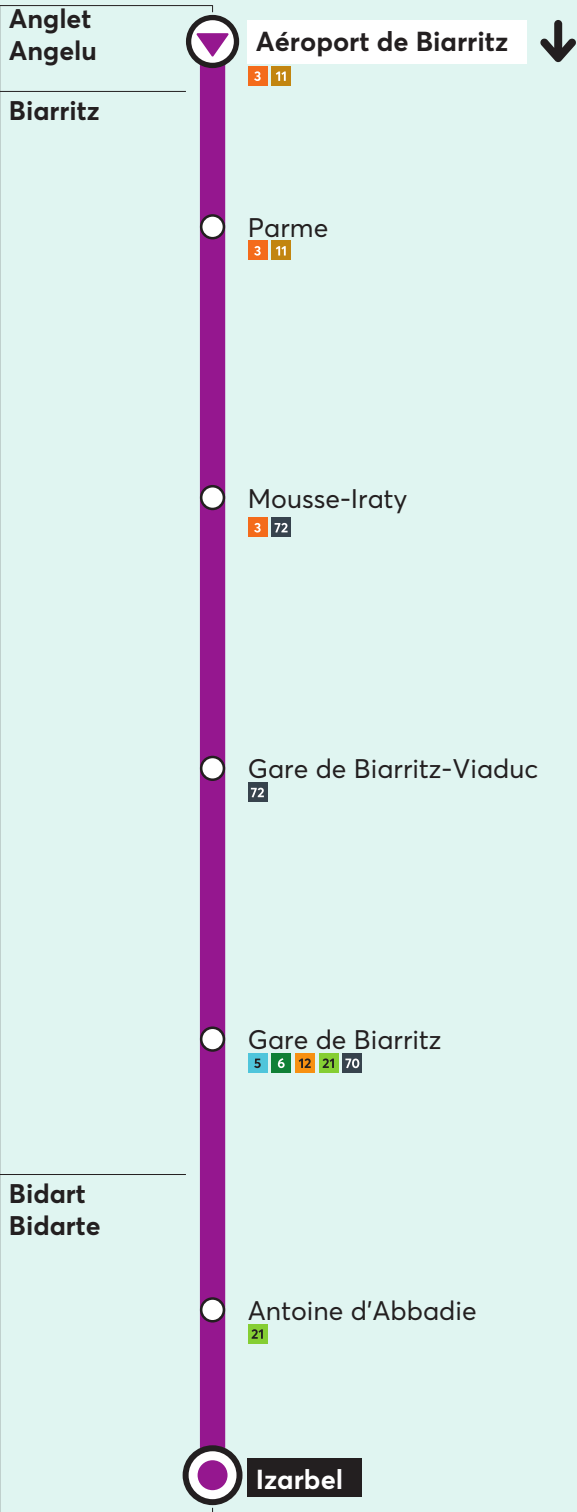

8 → Izarbel

Lundi à Vendredi (sauf jours fériés) | Astelehenetik ostiralera (salbu, besta egunetan)

Aéroport de Biarritz	06:51	07:21	07:36	07:51	08:06	08:21	08:36	08:51	09:06	09:36	10:06	10:36	11:06	11:36
Mousse-Iraty	06:54	07:24	07:39	07:54	08:09	08:24	08:39	08:54	09:09	09:39	10:09	10:39	11:09	11:39
Gare de Biarritz	06:59	07:29	07:44	07:59	08:14	08:29	08:44	08:59	09:14	09:44	10:14	10:44	11:14	11:44
Izarbel	07:03	07:33	07:48	08:03	08:18	08:33	08:48	09:03	09:18	09:48	10:18	10:48	11:18	11:48

Aéroport de Biarritz	12:06	12:36	13:06	13:36	14:06	14:36	15:06	15:36	16:06	16:21	16:36	16:51	17:06	17:21
Mousse-Iraty	12:09	12:39	13:09	13:39	14:09	14:39	15:09	15:39	16:09	16:24	16:39	16:54	17:09	17:24
Gare de Biarritz	12:14	12:44	13:14	13:44	14:14	14:44	15:14	15:44	16:14	16:29	16:44	16:59	17:14	17:29
Izarbel	12:18	12:48	13:18	13:48	14:18	14:48	15:18	15:48	16:18	16:33	16:48	17:03	17:18	17:33

Aéroport de Biarritz	17:36	17:51	18:06	18:21	18:36	18:51	19:06	19:36	20:06
Mousse-Iraty	17:39	17:54	18:09	18:24	18:39	18:54	19:09	19:39	20:09
Gare de Biarritz	17:44	17:59	18:14	18:29	18:44	18:59	19:14	19:44	20:14
Izarbel	17:48	18:03	18:18	18:33	18:48	19:03	19:18	19:48	20:18

Informations complémentaires • Informazio osagarriak

Ces horaires soumis aux aléas de circulation sont donnés à titre indicatif. Ordu-tegi hauek zirkulazioaren gorabeheren arabera direnez, adierazgarri gisa emanak dira.