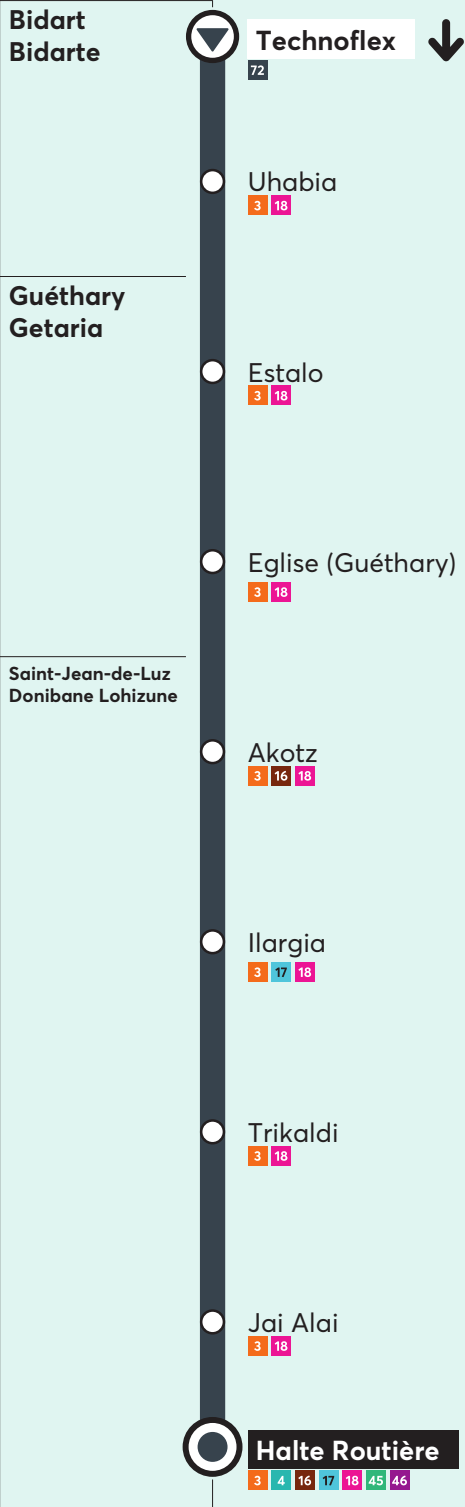

71 → Halte Routière

Lundi à Vendredi (sauf jours fériés) | Astelehenetik ostiralera (salbu, besta egunetan)

Technoflex	14:15	17:15	22:15
Uhabia	14:22	17:22	22:22
Eglise (Guéthary)	14:24	17:24	22:24
Ilargia	14:31	17:32	22:31
Halte Routière	14:40	17:42	22:40

Informations complémentaires • Informazio osagarriak

Ces horaires soumis aux aléas de circulation sont donnés à titre indicatif.
Ordu-tegi hauek zirkulazioaren gorabeheren araberakoak direnez, adierazgarri gisa emanak dira.