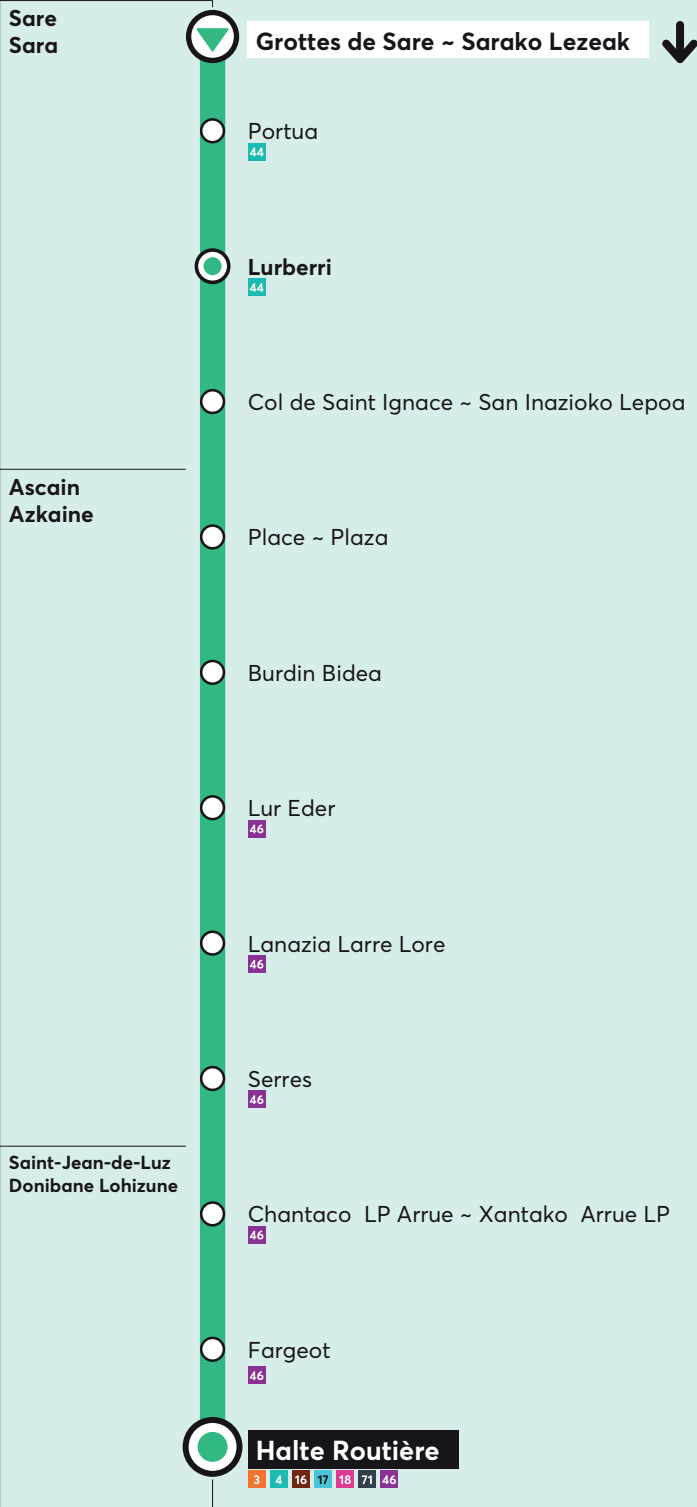

45

Halte Routière Saint-Jean-de-Luz • Donibane Lohizune

Lundi à Samedi
Astelehenetik larunbatera

Dimanche et jour férié
Igandea eta jai-egunak

Grottes de Sare ~ Sarako Lezeak Sare	-	-	-	10:00	12:00	15:00	16:40	-	-	10:00	15:00	17:15
Portua Sare	-	-	-	10:12	12:12	15:12	16:52	-	-	10:12	15:12	17:27
Lurberri Sare	07:00	07:30	08:00	10:15	12:15	15:15	16:55	17:55	-	10:15	15:15	17:30
Col de Saint Ignace ~ San Inazioko Lepoa Sare	07:08	07:38	08:08	10:23	12:23	15:23	17:03	18:03	-	10:23	15:23	17:38
Place ~ Plaza Ascain	07:16	07:46	08:16	10:31	12:31	15:31	17:11	18:11	-	10:31	15:31	17:46
Burdin Bidea Ascain	07:16	07:46	08:16	10:31	12:31	15:31	17:11	18:11	-	10:31	15:31	17:46
Lur Eder Ascain	07:18	07:48	08:18	10:33	12:33	15:33	17:13	18:13	-	10:33	15:33	17:48
Lanazia Larre Lore Ascain	07:19	07:49	08:19	10:34	12:34	15:34	17:14	18:14	-	10:34	15:34	17:49
Serres Ascain	07:20	07:50	08:20	10:35	12:35	15:35	17:15	18:15	-	10:35	15:35	17:50
Chantaco LP Arrue ~ Xantako Arrue LP Saint-Jean-de-Luz	07:23	07:53	08:23	10:38	12:38	15:38	17:18	18:18	-	10:38	15:38	17:53
Fargeot Saint-Jean-de-Luz	07:26	07:56	08:26	10:41	12:41	15:41	17:21	18:21	-	10:41	15:41	17:56
Halte Routière Saint-Jean-de-Luz	07:30	08:00	08:30	10:45	12:45	15:45	17:25	18:25	-	10:45	15:45	18:00

Informations complémentaires • Informazio osagarriak

Ces horaires soumis aux aléas de circulation sont donnés à titre indicatif.
Ordutegi hauek zirkulazioaren gorabeheren arabera koako direnez, adierazgarri gisa emanak dira.