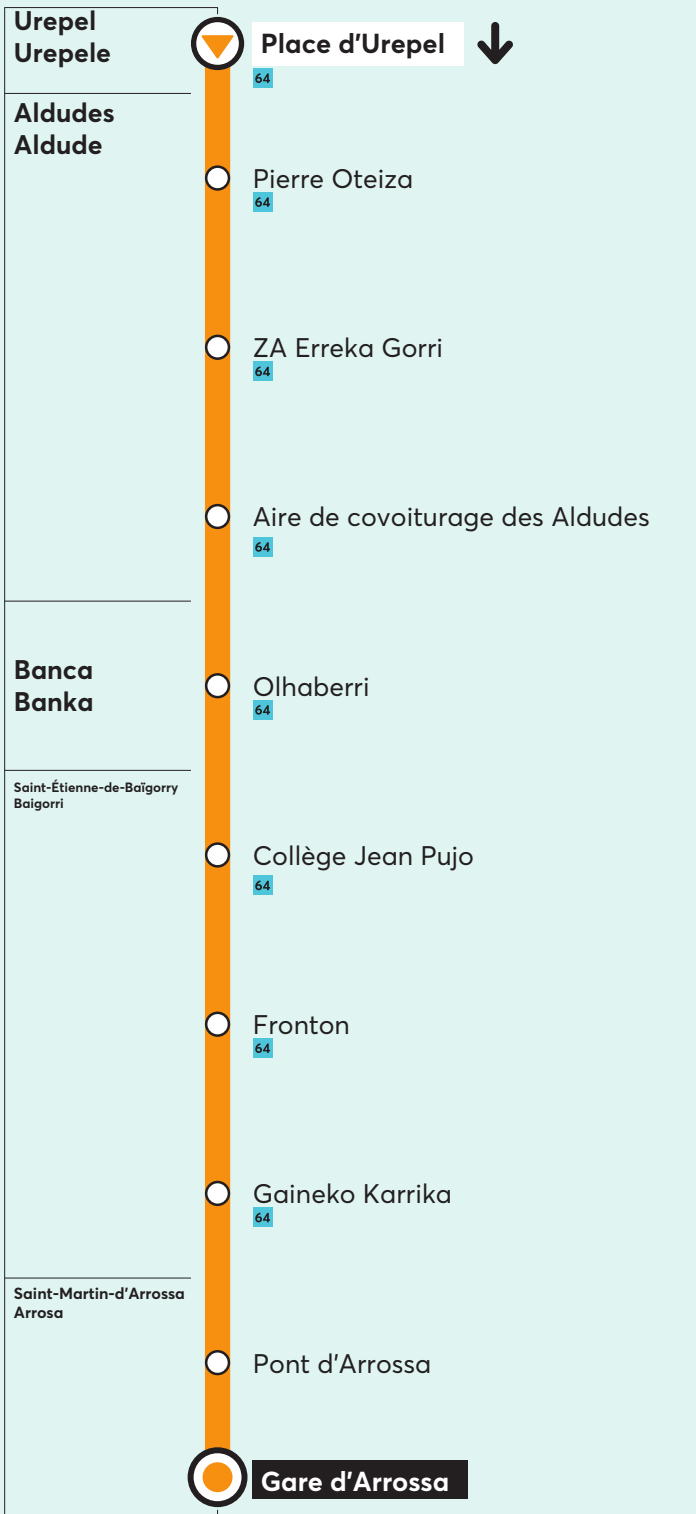

62

Gare d'Arrossa Saint-Martin-d'Arrossa • Arrossa

Lundi à Vendredi (sauf jours fériés) | Astelehenetik ostiralera (salbu, besta egunetan)

Place d'Urepel Urepel	10:37	16:40	18:02
Pierre Oteiza Aldudes	10:40	16:43	18:05
ZA Erreka Gorri Aldudes	10:41	16:44	18:06
Aire de covoiturage des Aldudes Aldudes	10:42	16:45	18:07
Olhaberri Banca	10:47	16:50	18:12
Collège Jean Pujo Saint-Étienne-de-Baïgorry	10:57	17:00	18:22
Fronton Saint-Étienne-de-Baïgorry	10:59	17:02	18:24
Gaineko Karrika Saint-Étienne-de-Baïgorry	11:00	17:03	18:25
Pont d'Arrossa Saint-Martin-d'Arrossa	11:08	17:11	18:33
Gare d'Arrossa Saint-Martin-d'Arrossa	11:09	17:12	18:34

Informations complémentaires • Informazio osagarriak

Ces horaires soumis aux aléas de circulation sont donnés à titre indicatif.
Ordu-tegi hauek zirkulazioaren gorabeheren arabera direnez, adierazgarri gisa emanak dira.