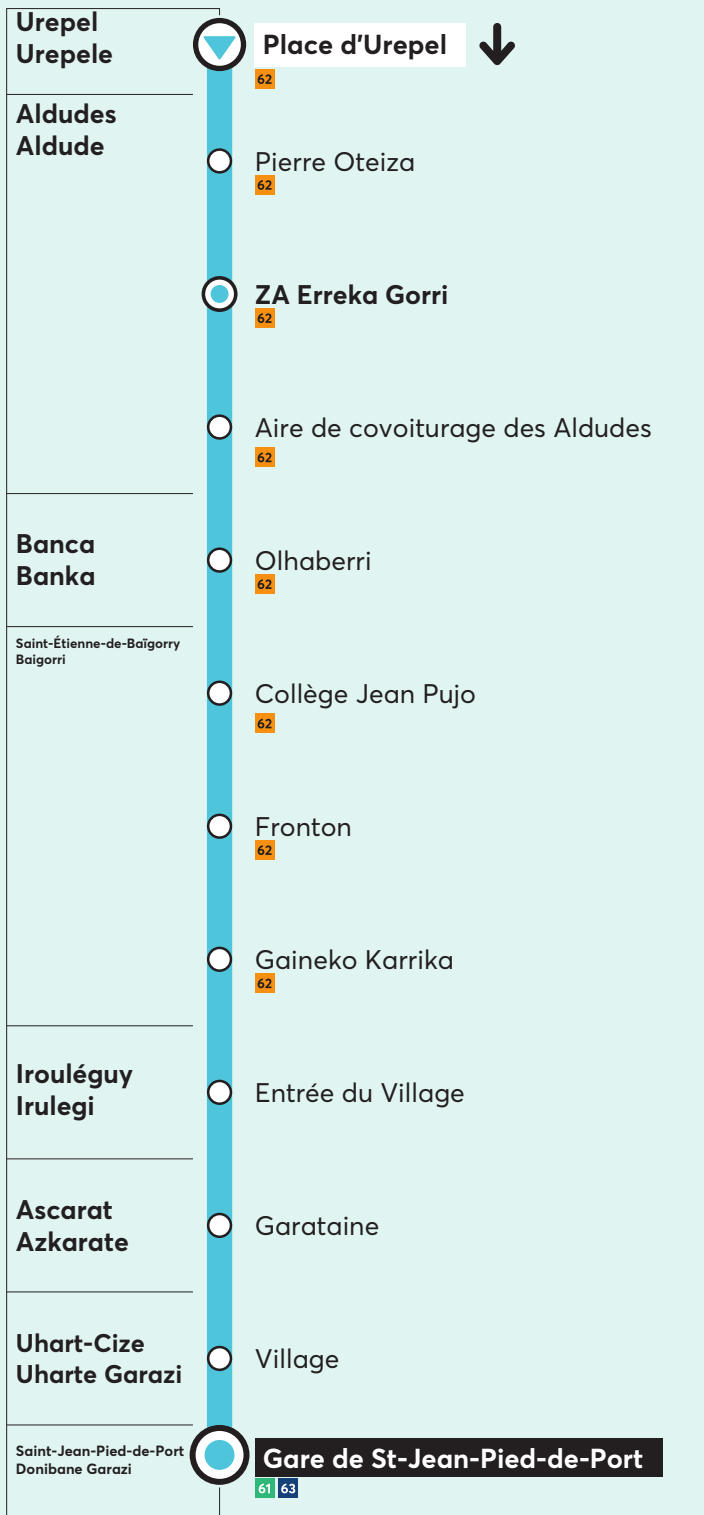

64

Gare de St-Jean-Pied-de-Port Saint-Jean-Pied-de-Port • Donibane Garazi

Lundi à Vendredi (sauf jours fériés) | Astelehenetik ostiralera (salbu, besta egunetan)

Place d'Urepel Urepel	08:15	12:18	14:00	-
Pierre Oteiza Aldudes	08:18	12:21	14:03	-
ZA Erreka Gorri Aldudes	08:19	12:22	14:04	15:58
Aire de covoiturage des Aldudes Aldudes	08:20	12:23	14:05	15:59
Olhaberri Banca	08:25	12:28	14:10	16:04
Collège Jean Pujo Saint-Étienne-de-Baïgorry	08:35	12:38	14:20	16:14
Fronton Saint-Étienne-de-Baïgorry	08:37	12:40	14:22	16:16
Gaineko Karrika Saint-Étienne-de-Baïgorry	08:38	12:41	14:23	16:17
Entrée du Village Irouléguy	08:43	12:46	14:28	16:22
Garataine Ascarat	08:48	12:51	14:33	16:27
Village Uhart-Cize	08:53	12:56	14:38	16:32
Gare de St-Jean-Pied-de-Port Saint-Jean-Pied-de-Port	08:56	12:59	14:41	16:35

Informations complémentaires • Informazio osagarriak

Ces horaires soumis aux aléas de circulation sont donnés à titre indicatif.
Orduategi hauek zirkulazioaren gorabeheren araberrakok direnez, adierazgarri gisa emanak dira.