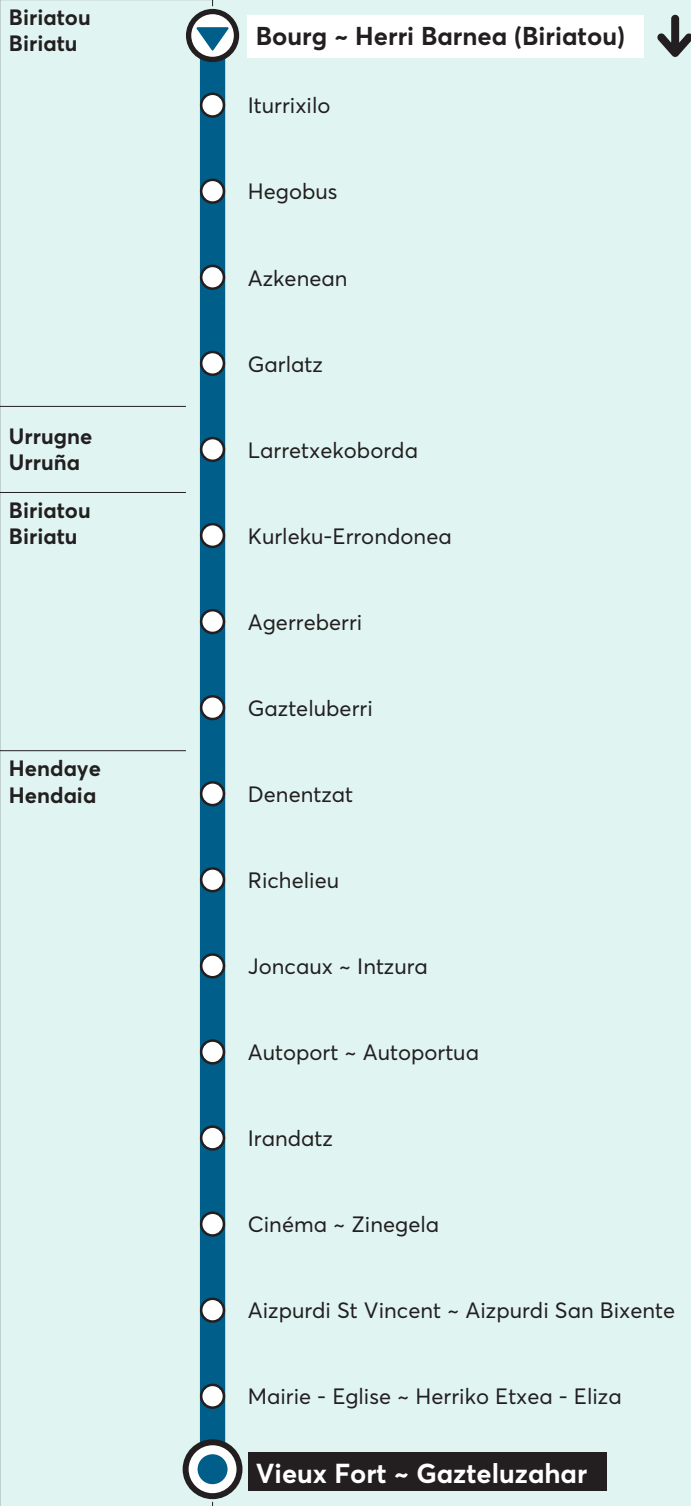

137

Vieux Fort ~ Gazteluzahar Hendaye • Hendaia

Lundi à Vendredi en périodes scolaires (sauf jours fériés) | Astelehenetik ostiralera eskola denboraldietan (salbu, besta egunetan)

Bourg ~ Herri Barnea (Biriatoù)	07:15
Iturrixilo	07:18
Hegobus	07:19
Azkenean	07:21
Garlatz	07:24
Larretxekoborda	07:28
Kurleku-Errondonea	07:29
Agerreberri	07:30
Gazteluberri	07:31
Denentzat	07:40
Richelieu	07:41
Joncaux ~ Intzura	07:41
Autoport ~ Autoportua	07:42
Irandatz	07:45
Cinéma ~ Zinegela	07:47
Aizpurdi St Vincent ~ Aizpurdi San Bixente	07:48
Mairie - Eglise ~ Herriko Etxea - Eliza	07:49
Vieux Fort ~ Gazteluzahar	07:50

Informations complémentaires • Informazio osagarriak

Ces horaires soumis aux aléas de circulation sont donnés à titre indicatif.
Ordu-tegi hauek zirkulazioaren gorabeheren arabera koak direnez, adierazgarri gisa emanak dira.