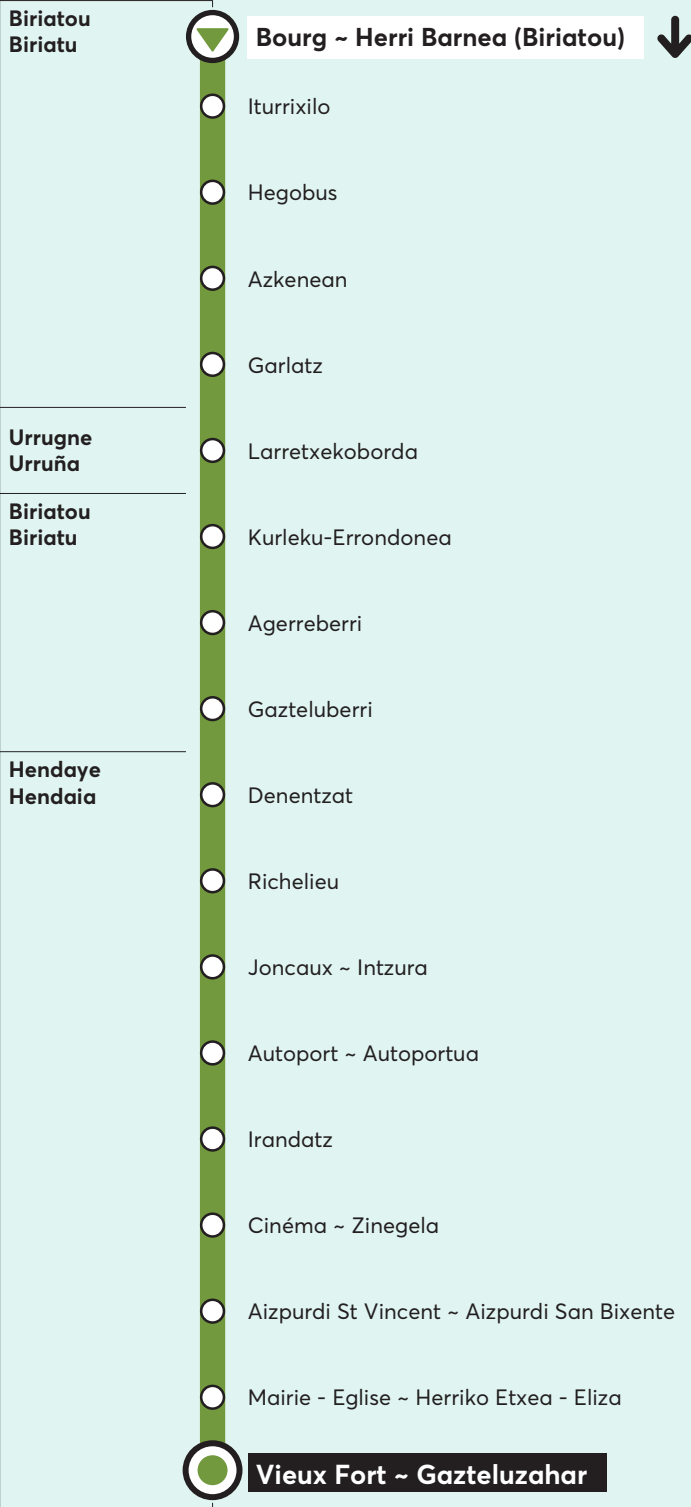

147

Vieux Fort ~ Gazteluzahar Hendaye • Hendaia

Lundi à Vendredi en périodes scolaires (sauf jours fériés) | Astelehenetik ostiralera eskola denboraldietan (salbu, besta egunetan)

Bourg ~ Herri Barnea (Biriatou)	12:10	16:35
Iturrixilo	12:11	16:36
Hegobus	12:12	16:37
Azkenean	12:14	16:39
Garlatz	12:16	16:41
Larretxekoborda	12:22	16:47
Kurleku-Errondonea	12:24	16:49
Agerreberri	12:25	16:50
Gazteluberri	12:26	16:51
Denentzat	12:32	16:57
Richelieu	12:33	16:58
Joncaux ~ Intzura	12:34	16:59
Autoport ~ Autoportua	12:36	17:01
Irاندatz	12:39	17:04
Cinéma ~ Zinegela	12:40	17:06
Aizpurdi St Vincent ~ Aizpurdi San Bixente	12:41	17:08
Mairie - Eglise ~ Herriko Etxea - Eliza	12:43	17:10
Vieux Fort ~ Gazteluzahar	12:44	17:11

Circule uniquement les mercredis • Ibiltzen da asteazkenetan bakarrik

Circule uniquement les lundis, mardis, jeudis et vendredis • Ibiltzen da astelehen, astearte, ostegun eta ostiraletan bakarrik

Informations complémentaires • Informazio osagarriak

Ces horaires soumis aux aléas de circulation sont donnés à titre indicatif.
Ordu-tegi hauek zirkulazioaren gorabeheren arabera koak direnez, adierazgarri gisa emanak dira.